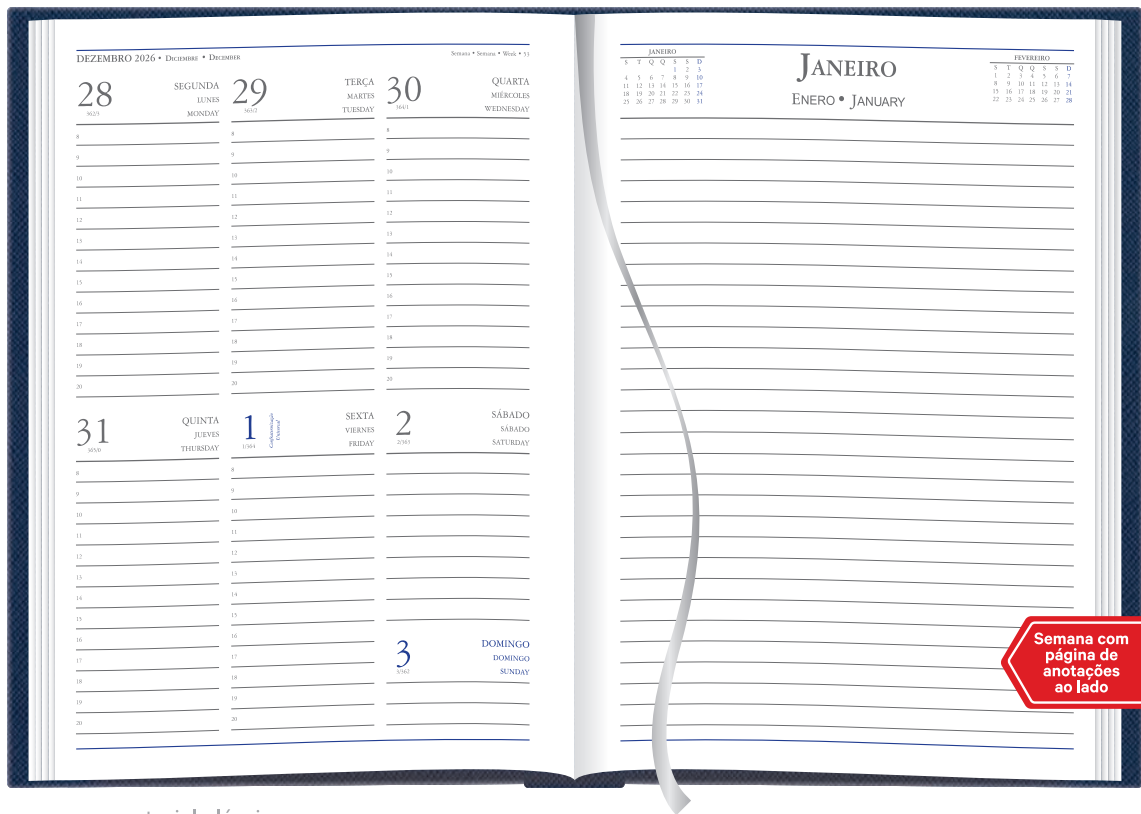

Clássicas

AGENDA SEMANAL SARAGOZA

R82IPT

R82ISORT
*cores ilustrativas

Pacote com 6 unidades (2 Pretas, 2 Ocean, 2 Café)

- capa em material clássico
- 3 cores sortidas
- gravação em baixo relevo
- miolo em 3 idiomas
- visão semanal com página de anotações ao lado
- 15 páginas com informações úteis para seu dia a dia
- planejamento
- índice telefônico
- 8 páginas com mapas coloridos
- fitilho marcador de página