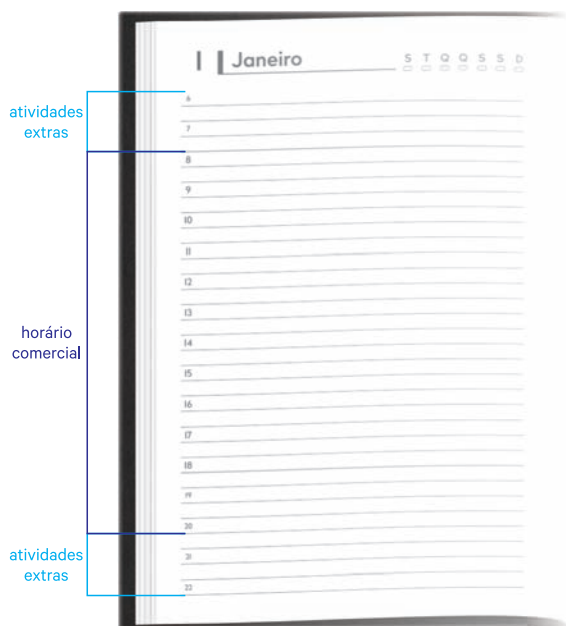

LINHA ESSENCIAL

Office | Daily

Simplicidade, praticidade e eficiência.
Produtos funcionais para organizar ideias e
compromissos com qualidade e objetividade.

Essencial Office

AGENDA PERMANENTE VITALI

R716PT

Essencial Office

AGENDA PERMANENTE VITALI

- capa em material texturizado
- gravação em hot stamping
- miolo permanente
- agenda com horário estendido
- planejamento
- datas importantes
- telefones importantes
- fitilho marcador de página