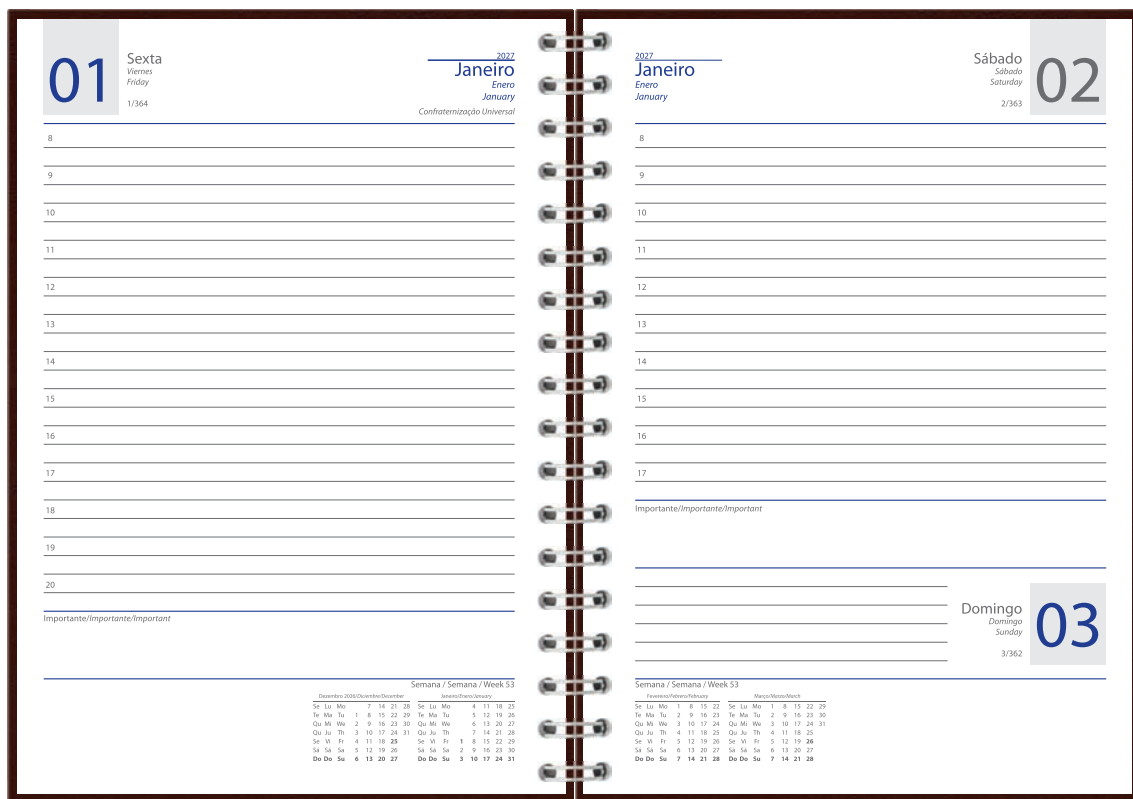

Clássicas

AGENDA DIÁRIA MÔNACO

R56IPT

R56ISORT
*cores ilustrativas

Pacote com 6 unidades (2 Pretas, 1 Havana, 1 Marinho, 1 Vinho, 1 Cinza)

Clássicas

AGENDA DIÁRIA MÔNACO

- capa em material clássico
- 5 cores sortidas
- gravação em hot stamping
- miolo diário em 3 idiomas
- 8 páginas com informações úteis para seu dia a dia
- planejamento
- índice telefônico
- 8 páginas com mapas coloridos
- wire-o prata