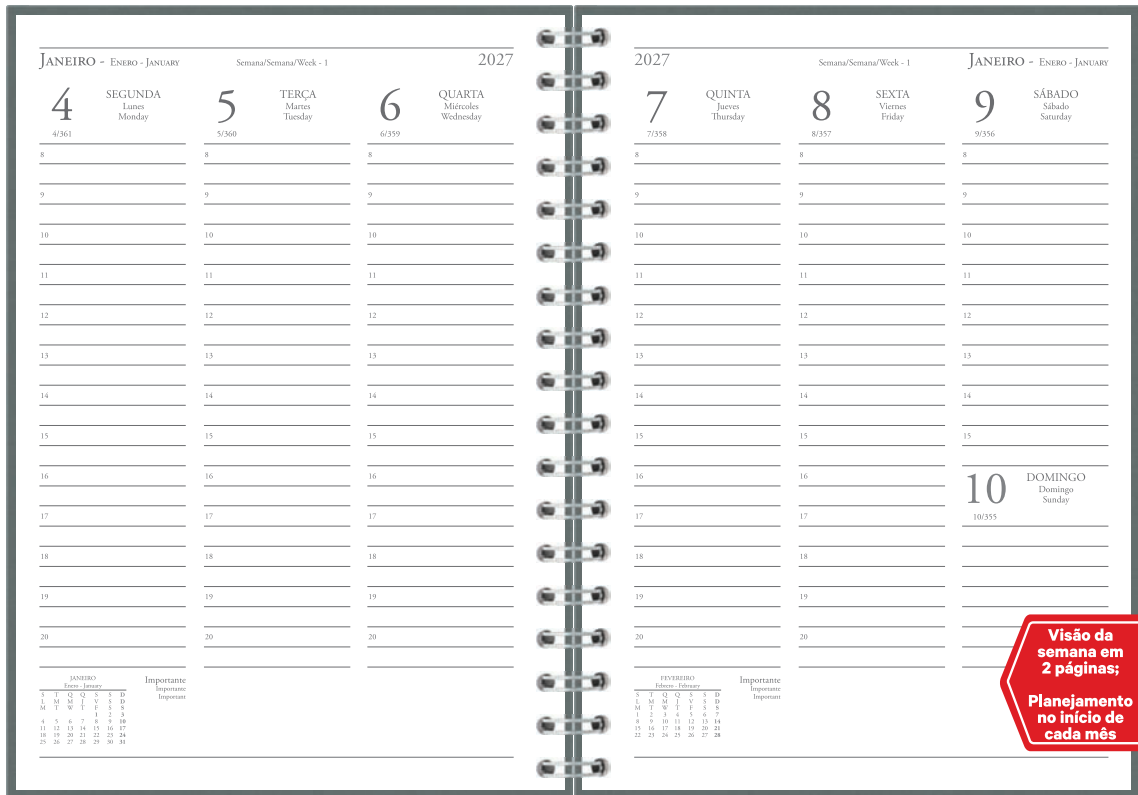

Clássicas

AGENDA SEMANAL DIAMANTE

R55IPT

R55ISORT
*cores ilustrativas

Pacote com 6 unidades (2 Pretas, 1 Vinho, 1 Havana, 1 Marinho, 1 Cinza)

- capa em material clássico
- 5 cores sortidas
- gravação em hot stamping
- miolo com visão semanal em 3 idiomas
- planejamento no início de cada mês
- 13 páginas com informações úteis para seu dia a dia
- índice telefônico
- 8 páginas com mapas coloridos
- wire-o prata