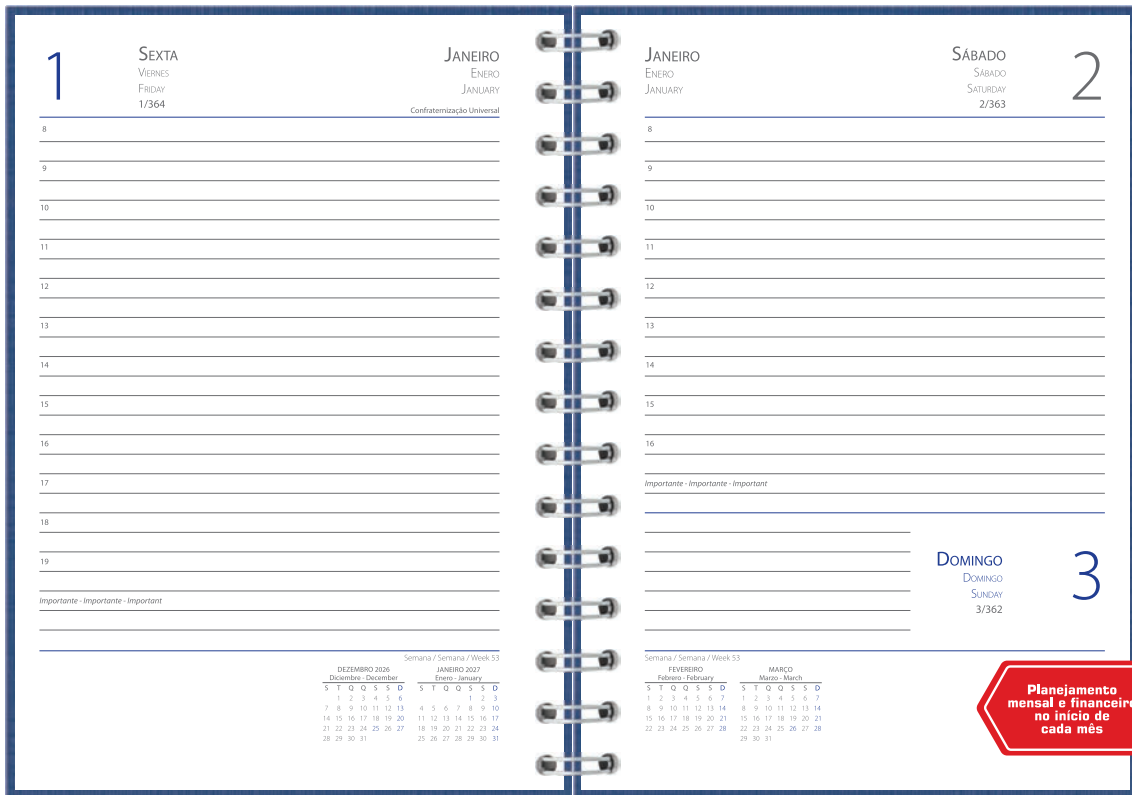

Clássicas

AGENDA DIÁRIA GRANADA

- capa em material texturizado
- 5 cores sortidas
- gravação em hot stamping
- miolo diário em 3 idiomas
- 25 páginas com informações úteis para seu dia a dia
- Planejamento
- índice telefônico
- 8 páginas com mapas coloridos
- wire-o prata

*venda mínima de 6 unidades

Código	EAN	NCM	Páginas	Papel	Miolo	Formato (mm)	Atributos de capa	Acessórios	Pacote
R500PT	7898104621534	48201000	384	offset 60 g/m²	2x2	138x200	hot stamping	-	6
R500SORT	7898104625471	48201000	384	offset 60 g/m²	2x2	138x200	hot stamping	-	6