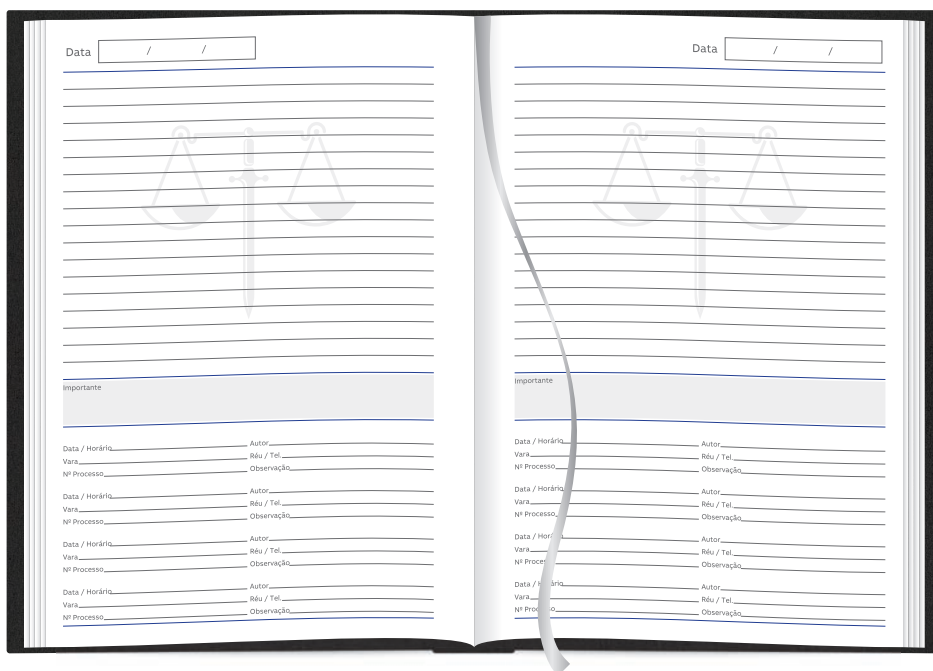

Essencial Office

PLANNER JURÍDICO

- capa em material texturizado
- hot stamping dourado
- miolo funcional para o segmento
- fitilho marcador de página

Código	EAN	NCM	Folhas	Papel	Miolo	Formato (mm)	Atributos de capa	Acessórios	Pacote
R473PT	7898104629295	48201000	160	offset 60 g/m²	2x2	170x240	hot stamping	fitilho	6