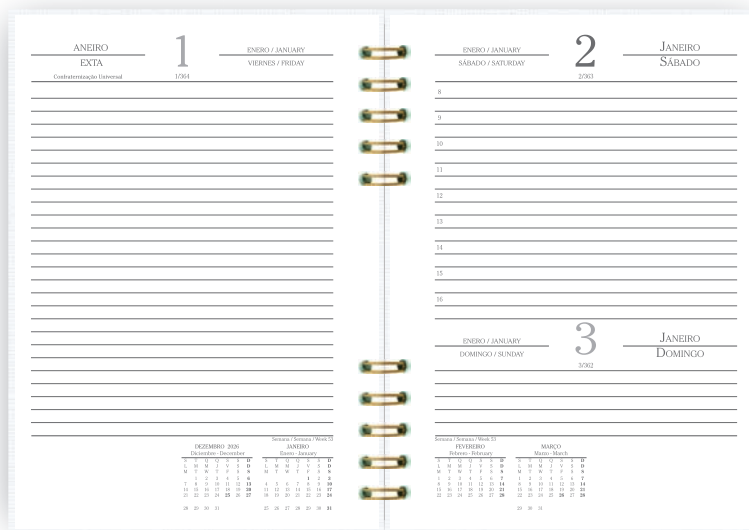

Original Graphic

AGENDA DIÁRIA PAMPLONA

Recorte 2027

- capa em material texturizado
- detalhe em recorte
- página decorada

- hot stamping dourado
- miolo diário em 3 idiomas
- wire-o fracionado dourado

Código	EAN	NCM	Páginas	Papel	Miolo	Formato (mm)	Atributos de capa	Acessórios	Pacote
R731GL26	7898708914537	48201000	352	offset 60 g/m²	1x1	138x200	hot stamping e recorte	lâmina decorada	6