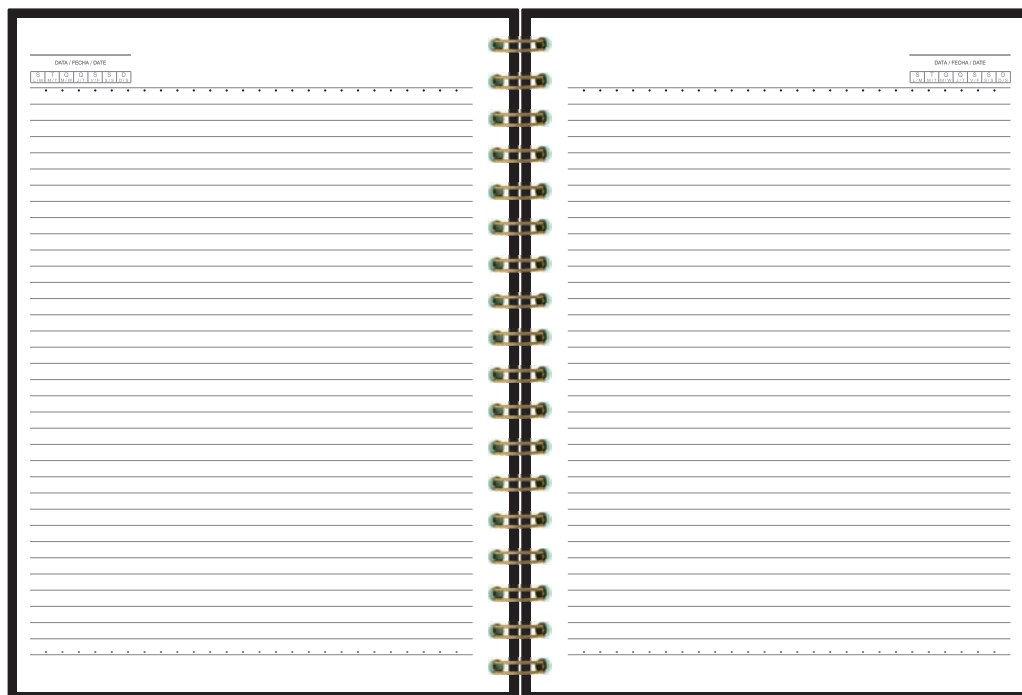

Código	EAN	NCM	Folhas	Papel	Miolo	Formato (mm)	Atributos de capa	Acessórios	Pacote
R991PRPT	7898708914407	48202000	96	offset 60 g/m²	1x1	170x240	hot stamp	-	6
R991PRSORT	7898708914391	48202000	96	offset 60 g/m²	1x1	170x240	hot stamp	-	6

Pacote com 6 unidades (2 Pretas, 2 Marrons, 2 Azul marinho)