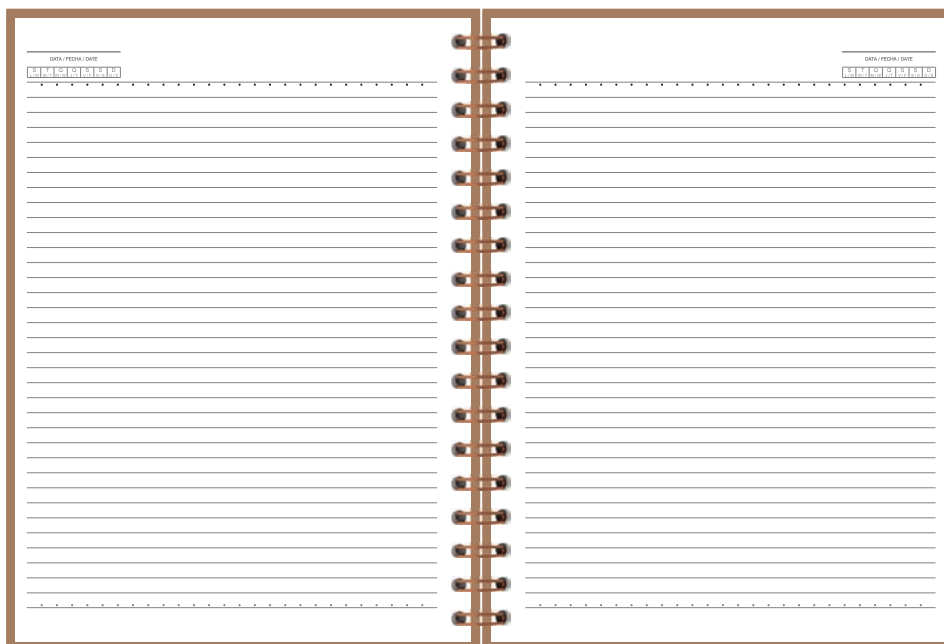

Original Kraft

CADERNO MÉDIO

- 2 estampas
- hot stamping
- capa em papel kraft
- miolo pautado com espaço para data
- wire-o bronze
- 96 folhas em papel offset

Código	EAN	NCM	Folhas	Papel	Miolo	Formato (mm)	Atributos de capa	Acessórios	Pacote
R991KR26	7898708914643	48202000	96	offset 60 g/m²	1x1	170X240	hot stamping	-	6